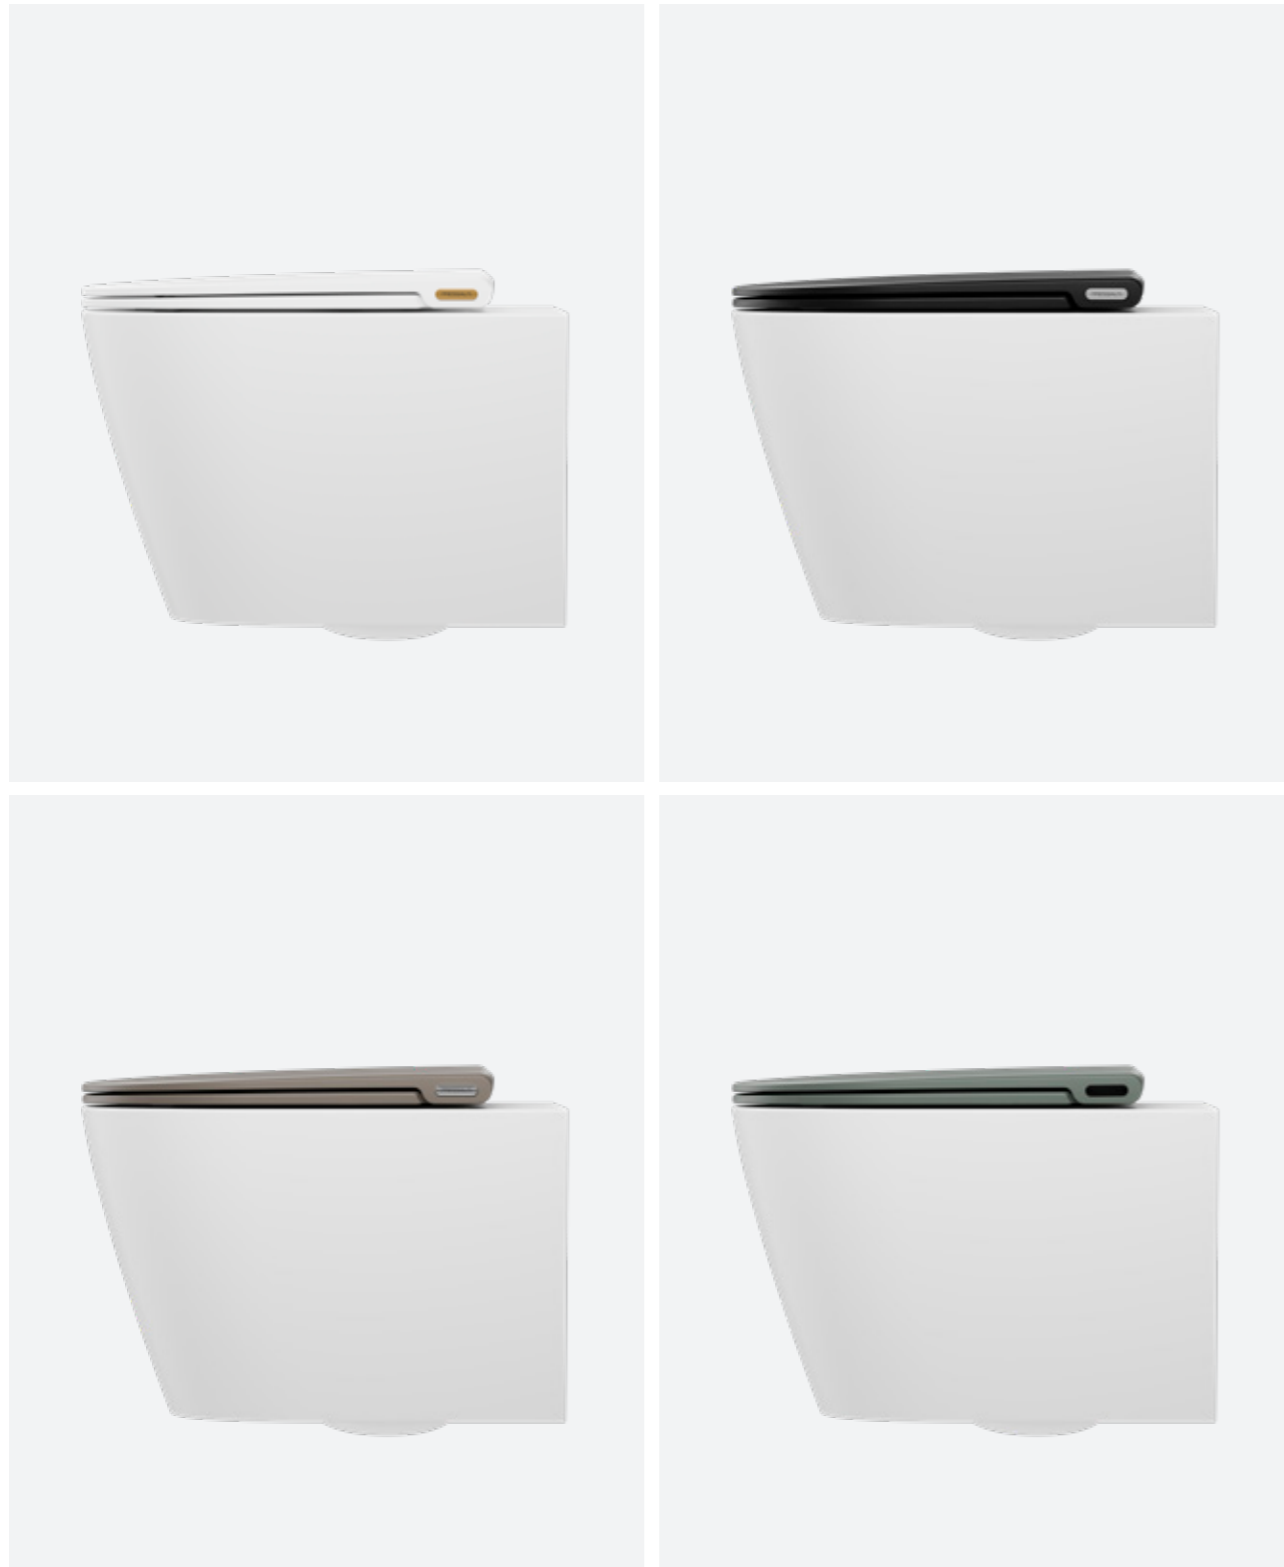

Style^{D2} Combi pack